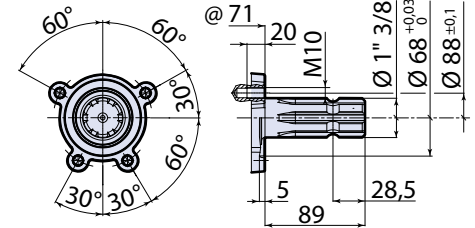

AR 45 BP

@ = Pump axis - 泵中心线

C

SP