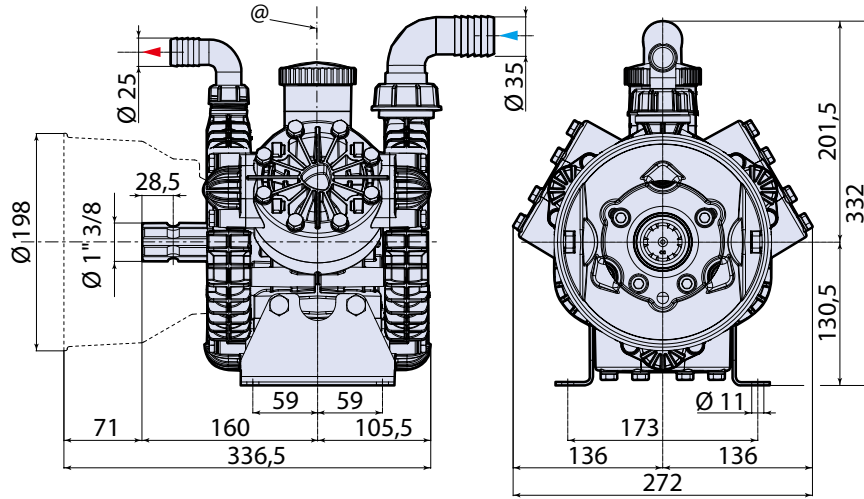

AR 45 BP

@ = Pump axis - 泵中心线

C

SP